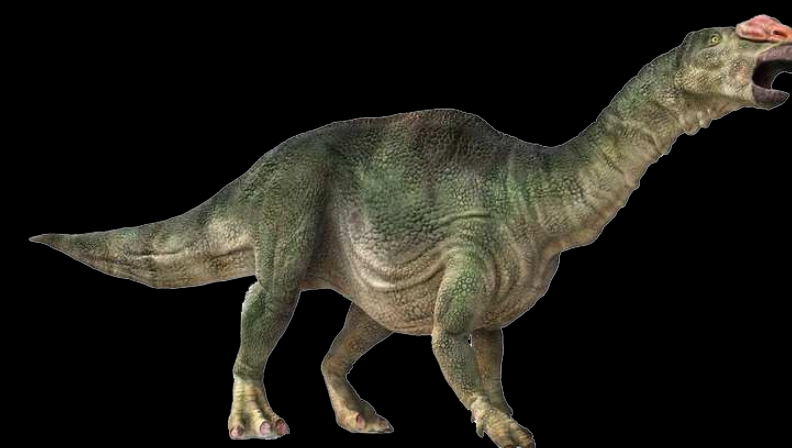

Длина 7 м

Стоимость фигуры

610 000₽

Велоцераптор

Статичная фигура

- Поверхность с детализированной проработкой мышечной массы и имитацией кожного покрова
- Фигура выполнена из материалов, устойчивых к атмосферным воздействиям, может располагаться на открытом воздухе

Длина 12 м

Стоимость фигуры

1 150 000₽

Анкилозавр

Фигура-аниматроник включает несколько движений:

- Открытие и закрытие пасти с синхронным звуком
- Поворот головы налево-направо
- Шея движется вверх и вниз
- Брюшная полость имитирует дыхание
- Хвост движется налево-направо

- Открытие и закрытие пасти с синхронным звуком
- Поворот головы налево-направо
- Шея движется вверх и вниз
- Брюшная полость имитирует дыхание
- Хвост движется налево-направо

Длина 12 м

Стоимость фигуры

1 120 000₽

Аламозавр

Статичная фигура

- Поверхность с детализированной проработкой мышечной массы и имитацией кожного покрова
- Фигура выполнена из материалов, устойчивых к атмосферным воздействиям, может располагаться на открытом воздухе