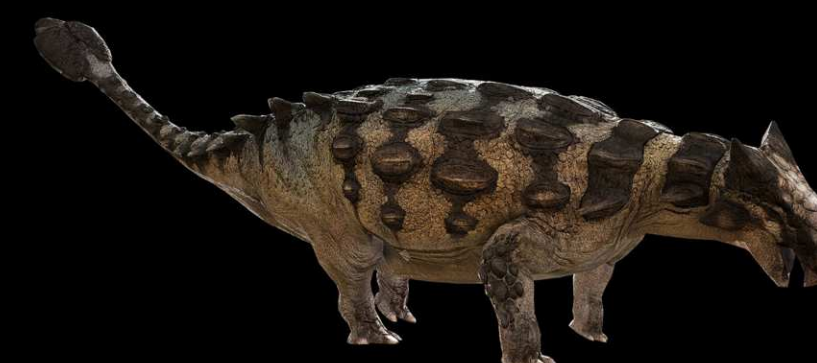

Длина 7 м

Стоимость фигуры

610 000₽

Велоцераптор

Статичная фигура

- Поверхность с детализированной проработкой мышечной массы и имитацией кожного покрова
- Фигура выполнена из материалов, устойчивых к атмосферным воздействиям, может располагаться на открытом воздухе

Длина 12 м

Стоимость фигуры

1 150 000₽

Анкилозавр

Фигура-аниматроник включает несколько движений:

- Открытие и закрытие пасти с синхронным звуком
- Поворот головы налево-направо
- Шея движется вверх и вниз
- Брюшная полость имитирует дыхание
- Хвост движется налево-направо

Длина 6 м

Стоимость фигуры

430 000₽

Стоимость сцены

1 580 000₽

Семейство Аламозавров

Аламозавр

Фигура-аниматроник включает несколько движений:

1 120 000₽

Аламозавр

Статичная фигура

- Поверхность с детализированной проработкой мышечной массы и имитацией кожного покрова
- Фигура выполнена из материалов, устойчивых к атмосферным воздействиям, может располагаться на открытом воздухе