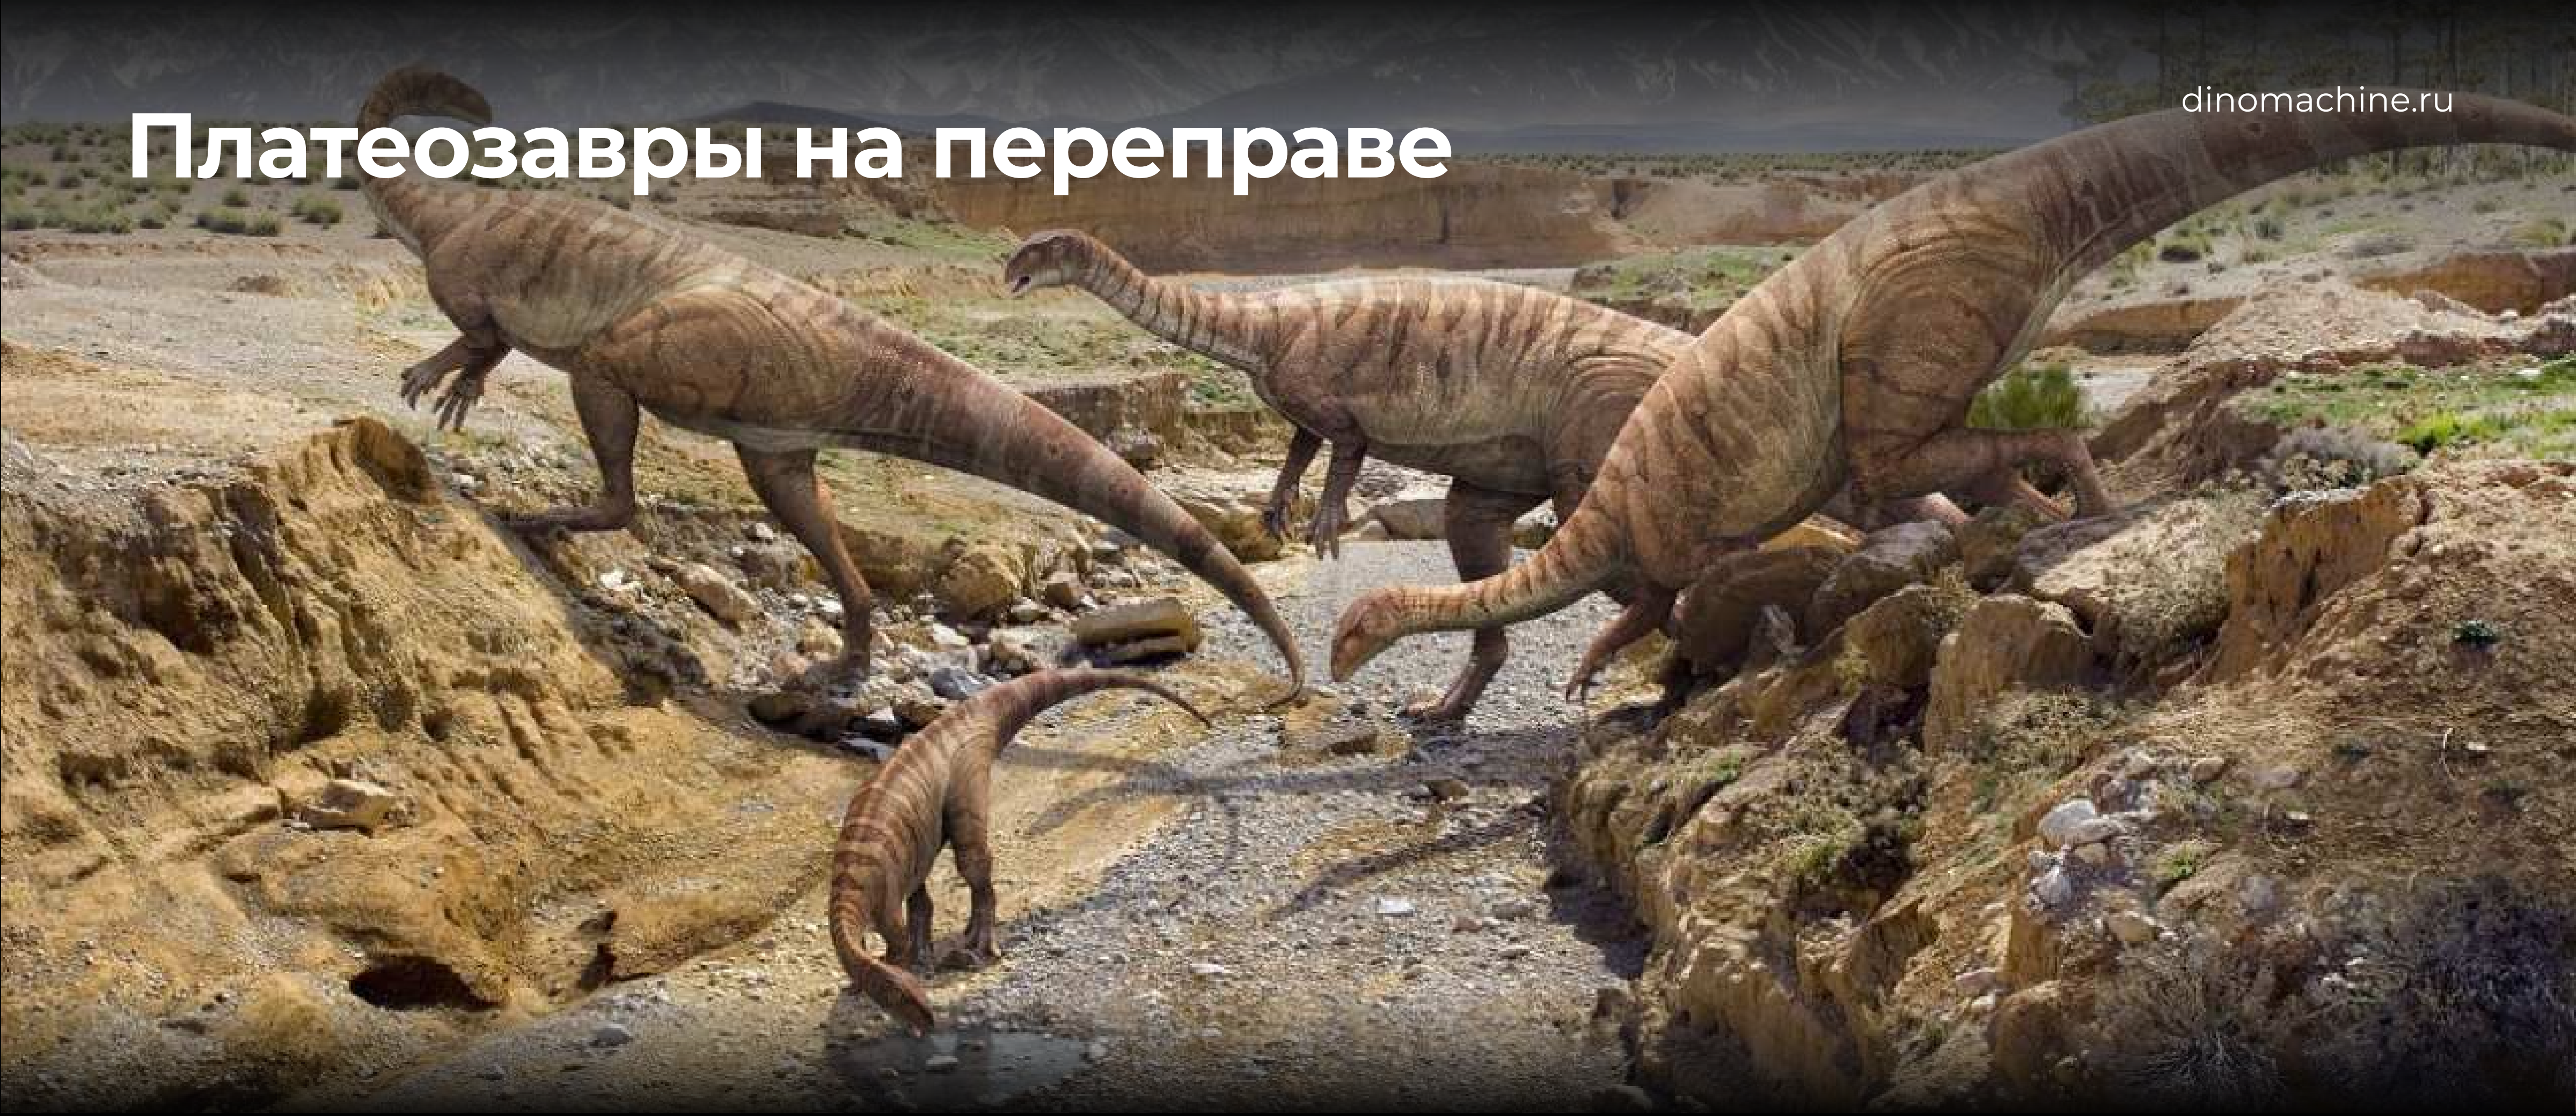

Длина 8 м

Стоимость фигуры

730 000₽

Тираннозавр

Тираннозавр

Фигура-аниматроник включает несколько движений:

- Открытие и закрытие пасти с синхронным звуком
- Открытие и закрытие век
- Поворот головы налево-направо
- Шея движется вверх и вниз
- Брюшная полость имитирует дыхание
- Хвост движется налево-направо

Длина 10 м

Стоимость фигуры

920 000₽

Герреразавры притихли

Длина 4 м

Герреразавр

Фигура-аниматроник включает несколько движений:

- Открытие и закрытие пасти с синхронным звуком
- Поворот головы налево-направо
- Брюшная полость имитирует дыхание
- Хвост движется налево-направо

Стоимость фигуры

340 000₽

Стоимость сцены

680 000₽

Платеозавры на переправе

Платеозавры

Фигуры-аниматроники включают несколько движений:

- Открытие и закрытие пасти с синхронным звуком
- Поворот головы налево-направо
- Шея движется вверх и вниз
- Брюшная полость имитирует дыхание
- Хвост движется налево-направо