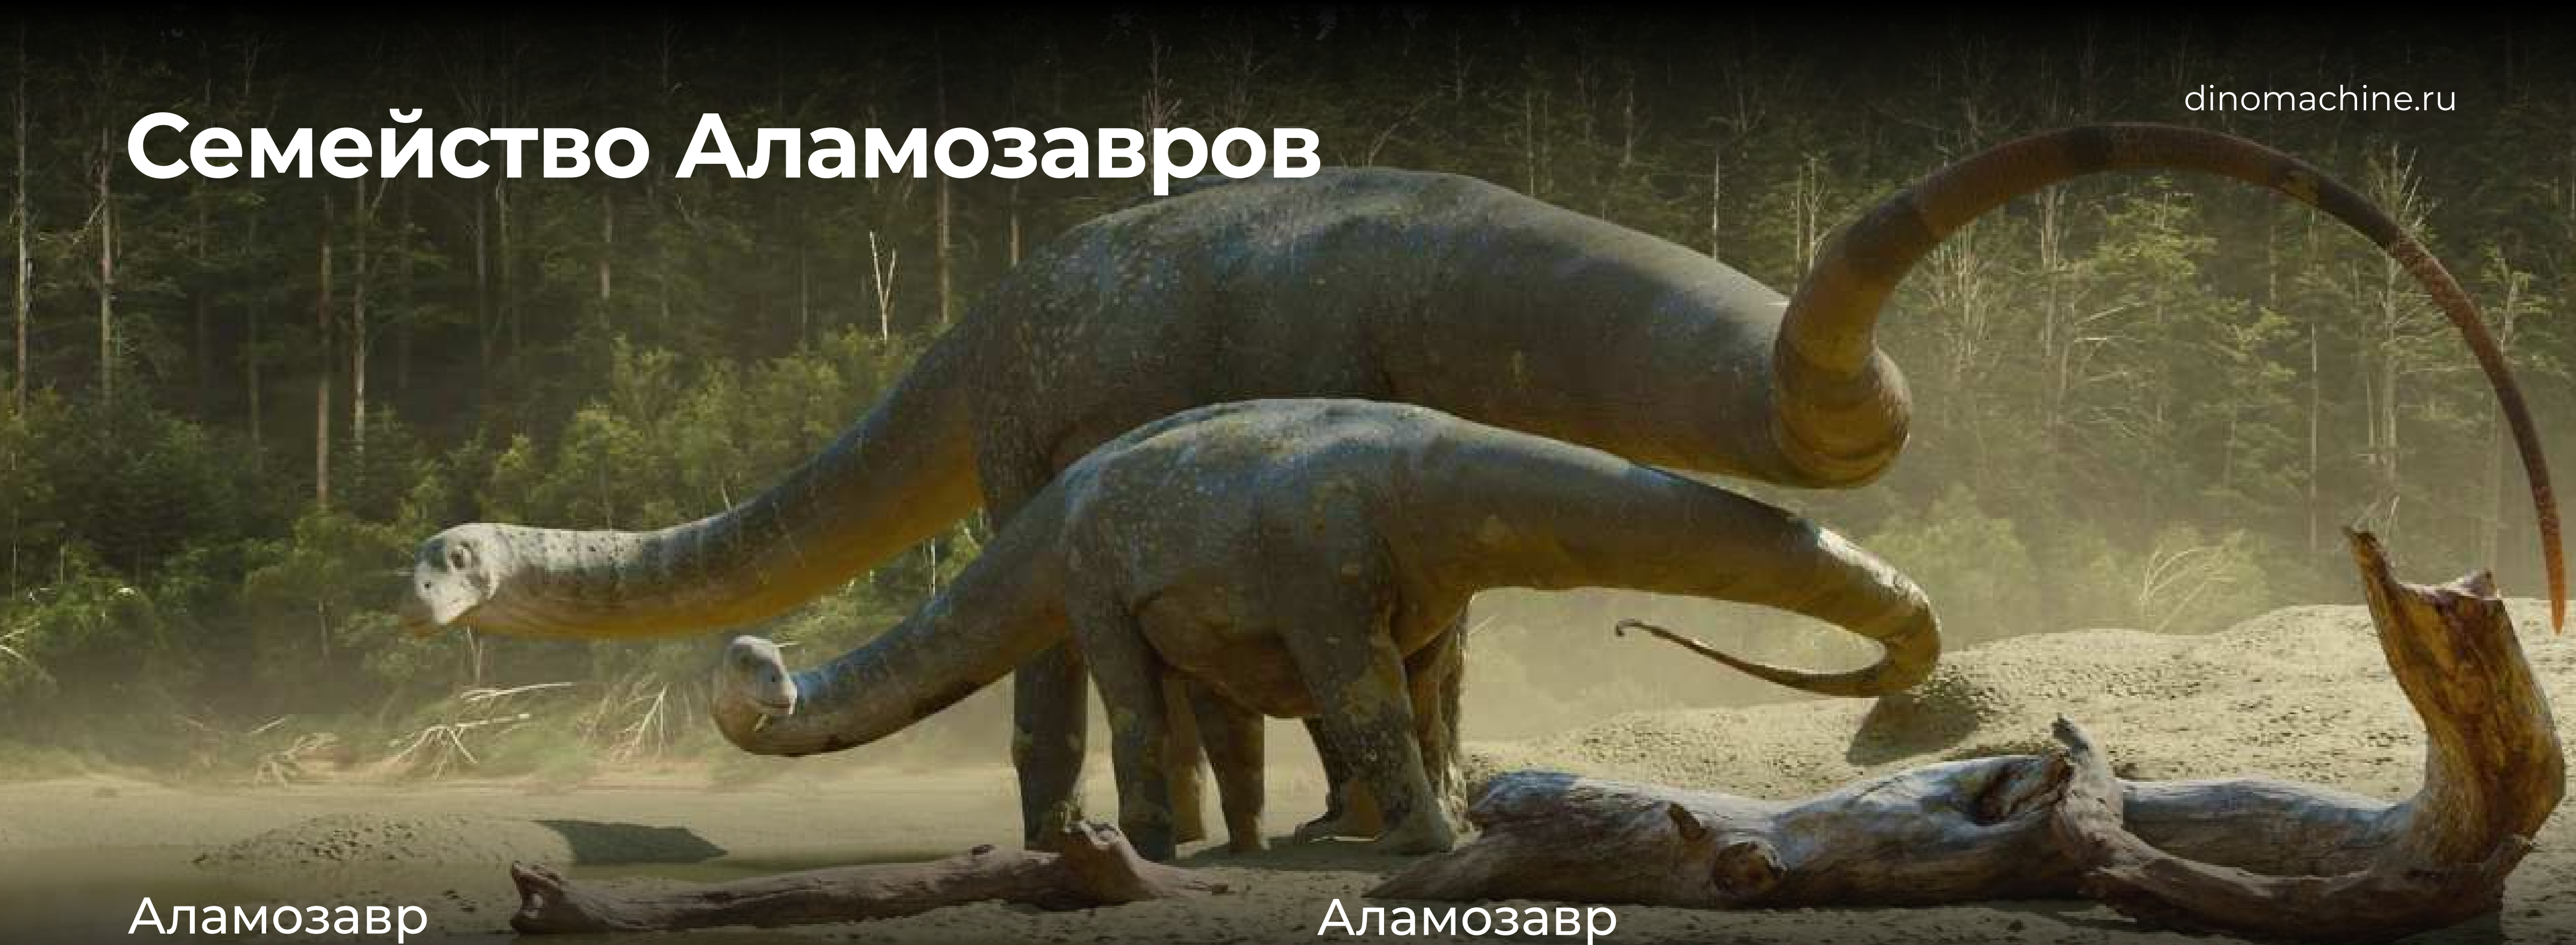

Длина 12 м

Стоимость фигуры

1 150 000₽

Анкилозавр

Фигура-аниматроник включает несколько движений:

- Открытие и закрытие пасти с синхронным звуком
- Поворот головы налево-направо
- Шея движется вверх и вниз
- Брюшная полость имитирует дыхание
- Хвост движется налево-направо

Длина 6 м

Стоимость фигуры

430 000₽

Стоимость сцены

1 580 000₽

Семейство Аламозавров

Аламозавр

Фигура-аниматроник включает несколько движений:

- Открытие и закрытие пасти с синхронным звуком
- Поворот головы налево-направо
- Шея движется вверх и вниз
- Брюшная полость имитирует дыхание
- Хвост движется налево-направо

Длина 12 м

Стоимость фигуры