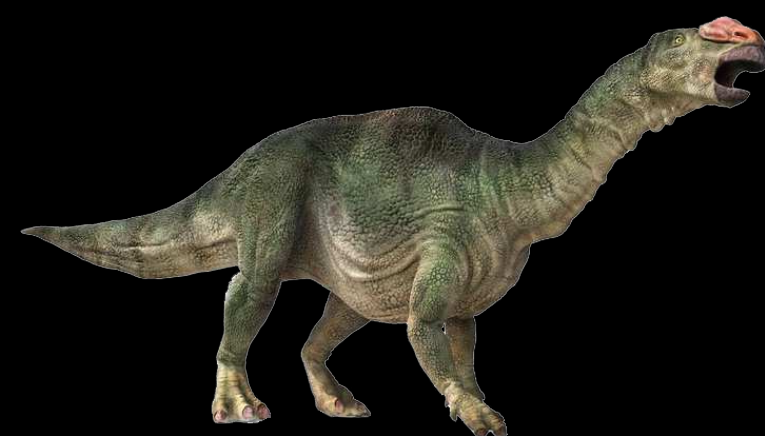

Стоимость фигуры

630 000₽

Стоимость сцены

1 260 000₽

Длина 7 м

Дилофазавр нападает на Игуанодона

Фигуры-аниматроники включают несколько движений:

- Открытие и закрытие пасти с синхронным звуком
- Открытие и закрытие век
- Поворот головы налево-направо
- Шея движется вверх и вниз
- Брюшная полость имитирует дыхание
- Хвост движется налево-направо

Дилофазавр

Длина 7 м

Игуанодон

Длина 7 м

Стоимость фигуры

610 000₽

Стоимость сцены

1 260 000₽

Велоцераптор нападает на Игуанодона

Игуанодон

Фигура-аниматроник включает несколько движений:

- Открытие и закрытие пасти с синхронным звуком
- Открытие и закрытие век
- Поворот головы налево-направо
- Шея движется вверх и вниз
- Брюшная полость имитирует дыхание
- Хвост движется налево-направо

Длина 7 м

Стоимость фигуры

610 000₽

Велоцераптор

Статичная фигура

- Поверхность с детализированной проработкой мышечной массы и имитацией кожного покрова
- Фигура выполнена из материалов, устойчивых к атмосферным воздействиям, может располагаться на открытом воздухе