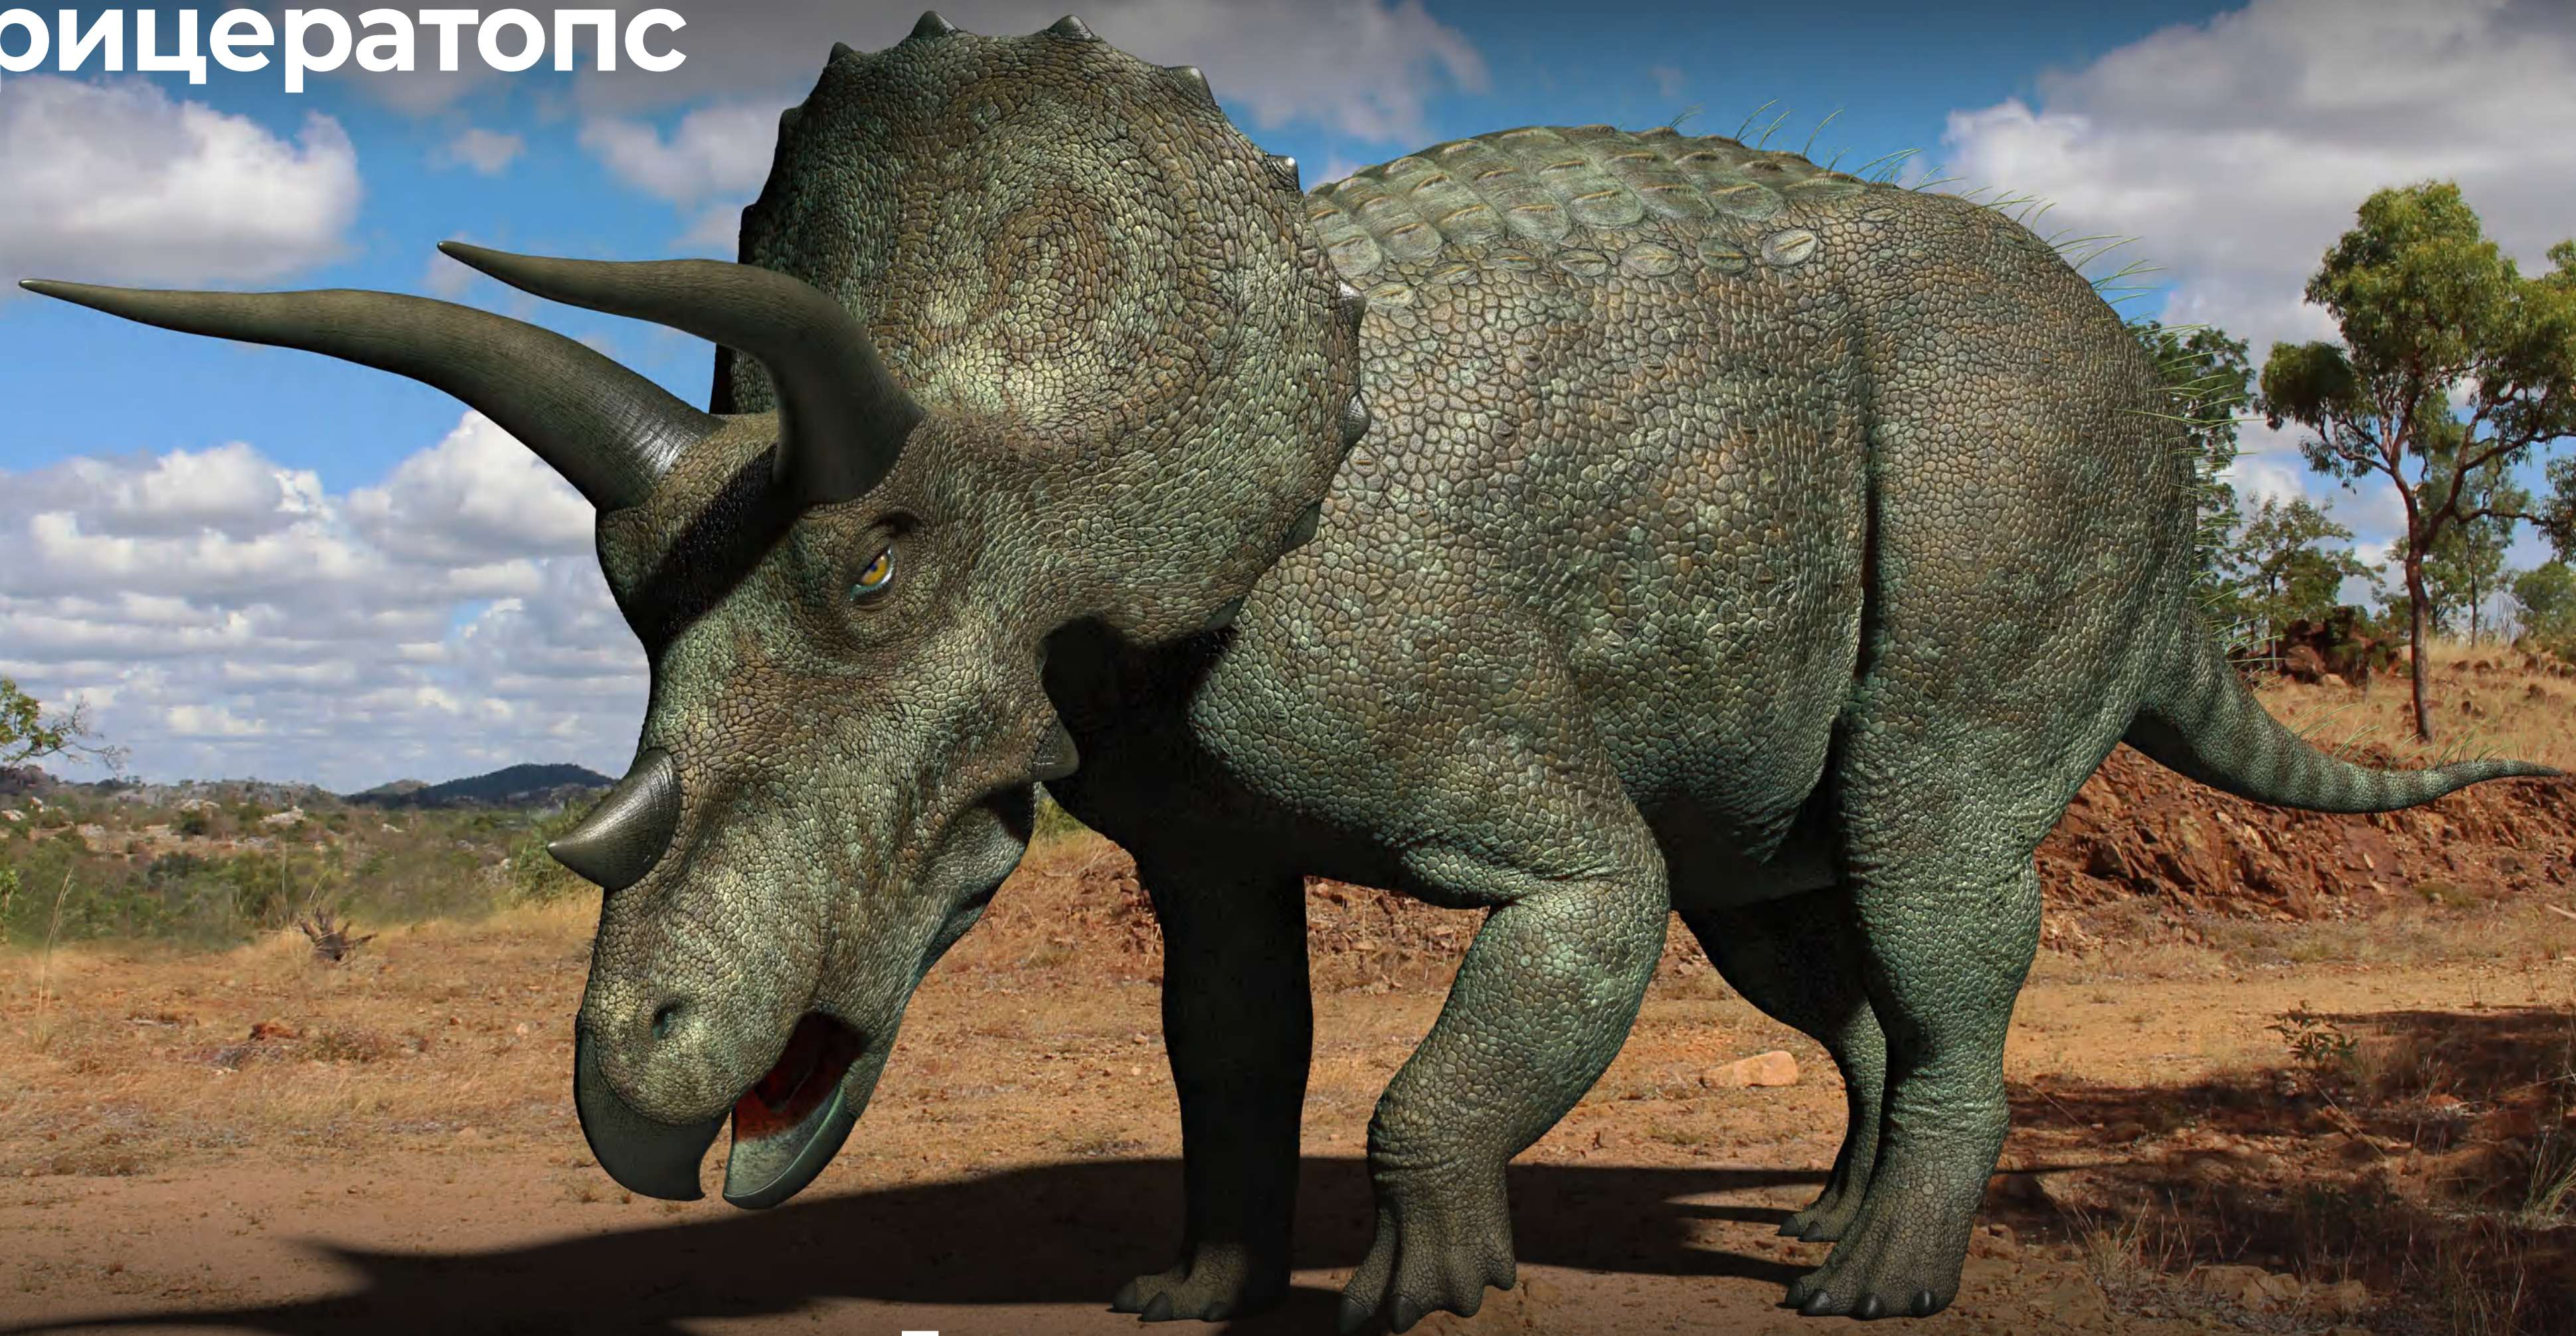

Стоимость фигуры

920 000₽

Длина 10 м

Спинозавр

dinomachine.ru

Спинозавр

Фигура-аниматроник включает несколько движений:

- Открытие и закрытие пасти с синхронным звуком
- Открытие и закрытие век
- Поворот головы налево-направо
- Шея движется вверх и вниз
- Брюшная полость имитирует дыхание
- Хвост движется налево-направо

Длина 12 м

Стоимость фигуры

1 200 000₽

Протоцератопс

dinomachine.ru

Протоцератопс

Фигура-аниматроник включает несколько движений:

- Открытие и закрытие пасти с синхронным звуком
- Поворот головы налево-направо
- Шея движется вверх и вниз
- Брюшная полость имитирует дыхание
- Хвост движется налево-направо

Длина 8 м

Стоимость фигуры

430 000₽

Трицератопс

Трицератопс

Фигура-аниматроник включает несколько движений:

- Открытие и закрытие пасти с синхронным звуком
- Открытие и закрытие век
- Поворот головы налево-направо
- Шея движется вверх и вниз
- Брюшная полость имитирует дыхание
- Хвост движется налево-направо

Длина 10 м

Стоимость фигуры

920 000₽

Анкилозавр

Анкилозавр

Фигура-аниматроник включает несколько движений:

- Открытие и закрытие пасти с синхронным звуком
- Открытие и закрытие век
- Поворот головы налево-направо
- Шея движется вверх и вниз
- Брюшная полость имитирует дыхание
- Хвост движется налево-направо