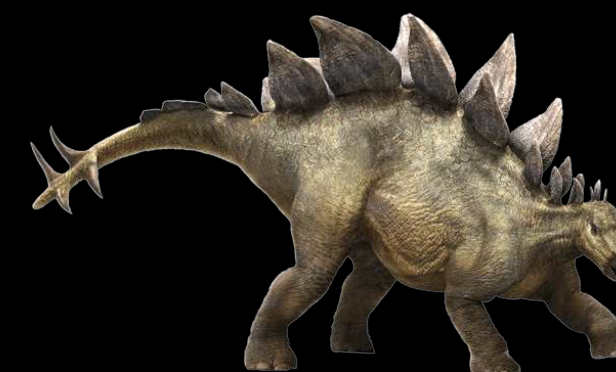

Длина 7 м

Стоимость 6м фигуры

430 000₽

Стоимость 7м фигуры

590 000₽

Стоимость сцены

1 020 000₽