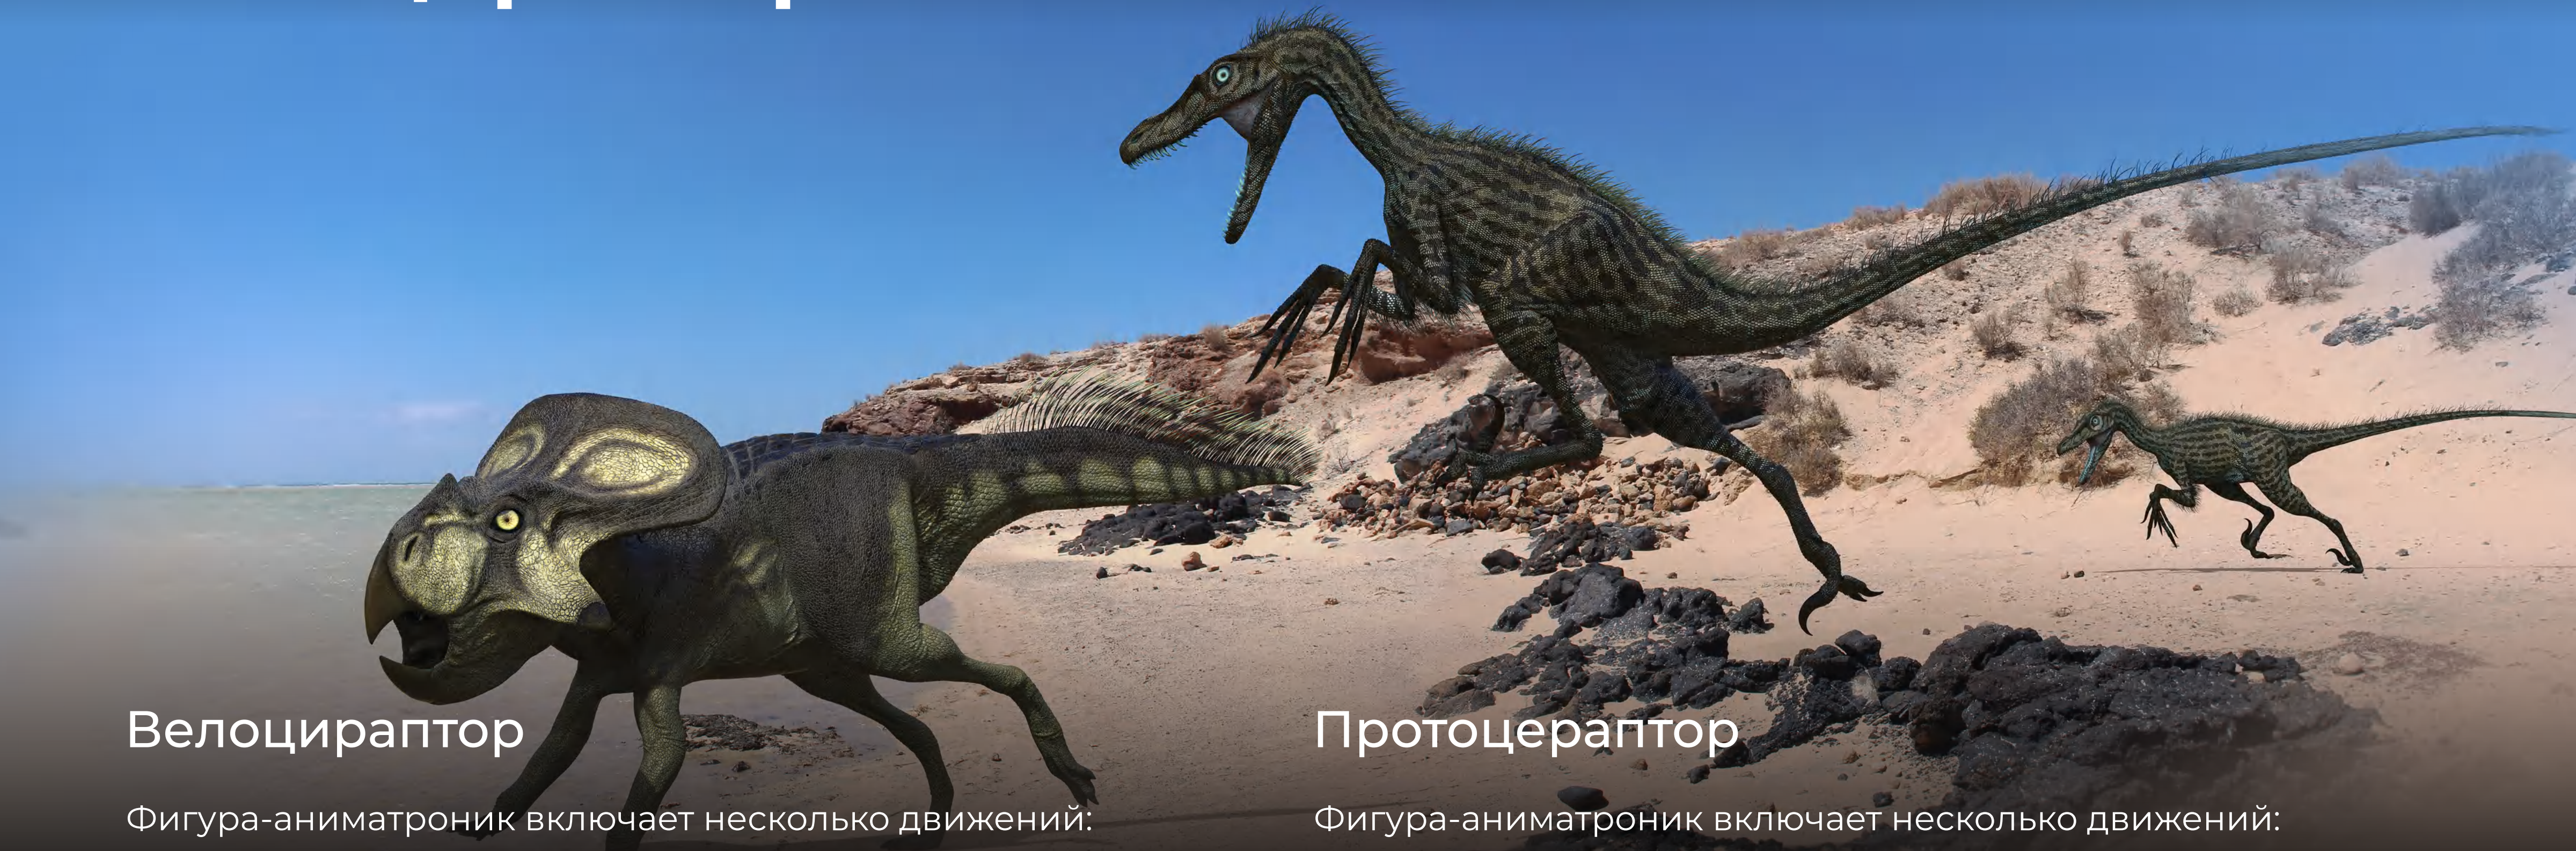

Длина 8 м

Стоимость фигуры

730 000₽

Трицератопс

Фигура-аниматроник включает несколько движений:

- Открытие и закрытие пасти с синхронным звуком
- Поворот головы налево-направо
- Шея движется вверх и вниз
- Брюшная полость имитирует дыхание
- Хвост движется налево-направо

Длина 7 м

Стоимость фигуры

590 000₽

Стоимость сцены

1 320 000₽

Велоцирапторы охотятся

dinomachine.ru

Велоцираптор

Фигура-аниматроник включает несколько движений:

- Открытие и закрытие пасти с синхронным звуком
- Поворот головы налево-направо
- Шея движется вверх и вниз
- Брюшная полость имитирует дыхание
- Хвост движется налево-направо

Длина 8 м

Стоимость фигуры

430 000₽

Протоцераптор

Фигура-аниматроник включает несколько движений:

- Открытие и закрытие пасти с синхронным звуком
- Поворот головы налево-направо
- Шея движется вверх и вниз
- Брюшная полость имитирует дыхание
- Хвост движется налево-направо