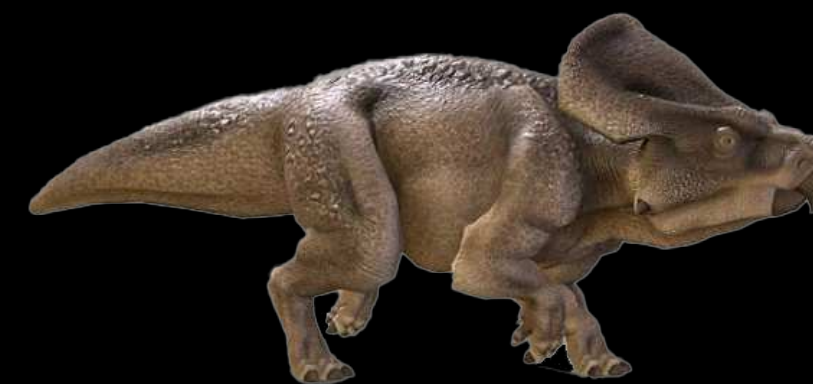

Длина 8 м

Стоимость фигуры

430 000₽

Протоцераптор

Фигура-аниматроник включает несколько движений:

- Открытие и закрытие пасти с синхронным звуком
- Поворот головы налево-направо
- Шея движется вверх и вниз
- Брюшная полость имитирует дыхание
- Хвост движется налево-направо