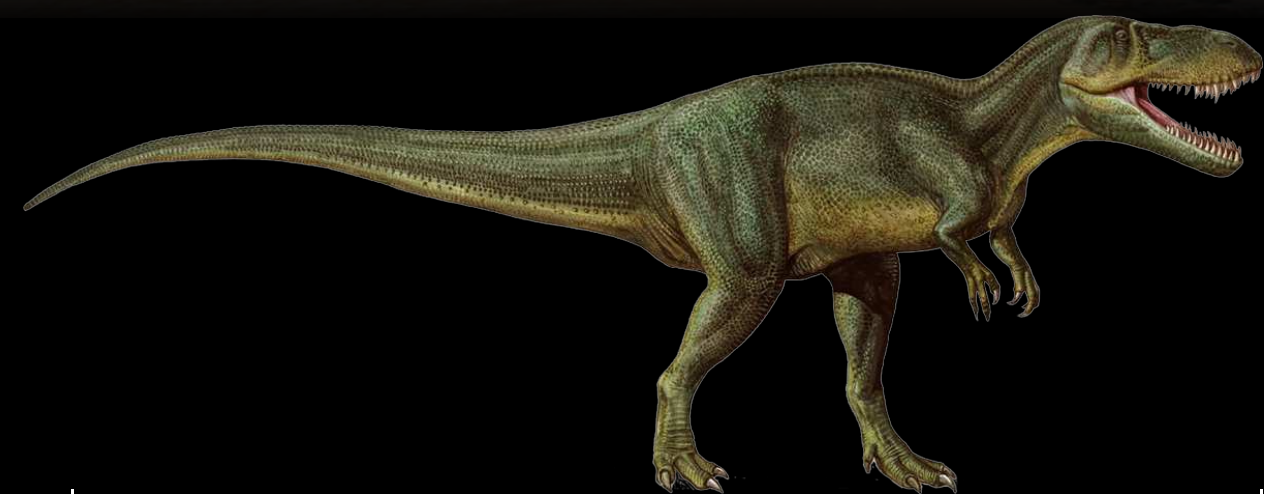

Тенонтозавры

Тенонтозавр

Фигура-аниматроник включает несколько движений:

- Открытие и закрытие пасти с синхронным звуком
- Поворот головы налево-направо
- Шея движется вверх и вниз
- Брюшная полость имитирует дыхание
- Хвост движется налево-направо

Стоимость фигуры

590 000₽

Стоимость сцены

1 180 000₽

Длина 7 м

Торвозавр

dinomachine.ru

Торвозавр

Фигура-аниматроник включает несколько движений:

- Открытие и закрытие пасти с синхронным звуком
- Открытие и закрытие век
- Поворот головы налево-направо
- Шея движется вверх и вниз
- Брюшная полость имитирует дыхание
- Хвост движется налево-направо

Длина 8 м

Стоимость фигуры

730 000₽

Тираннозавр в поединке с Трицератопсом

Тираннозавр

Фигура-аниматроник включает несколько движений:

- Открытие и закрытие пасти с синхронным звуком
- Открытие и закрытие век
- Поворот головы налево-направо
- Шея движется вверх и вниз
- Брюшная полость имитирует дыхание
- Хвост движется налево-направо