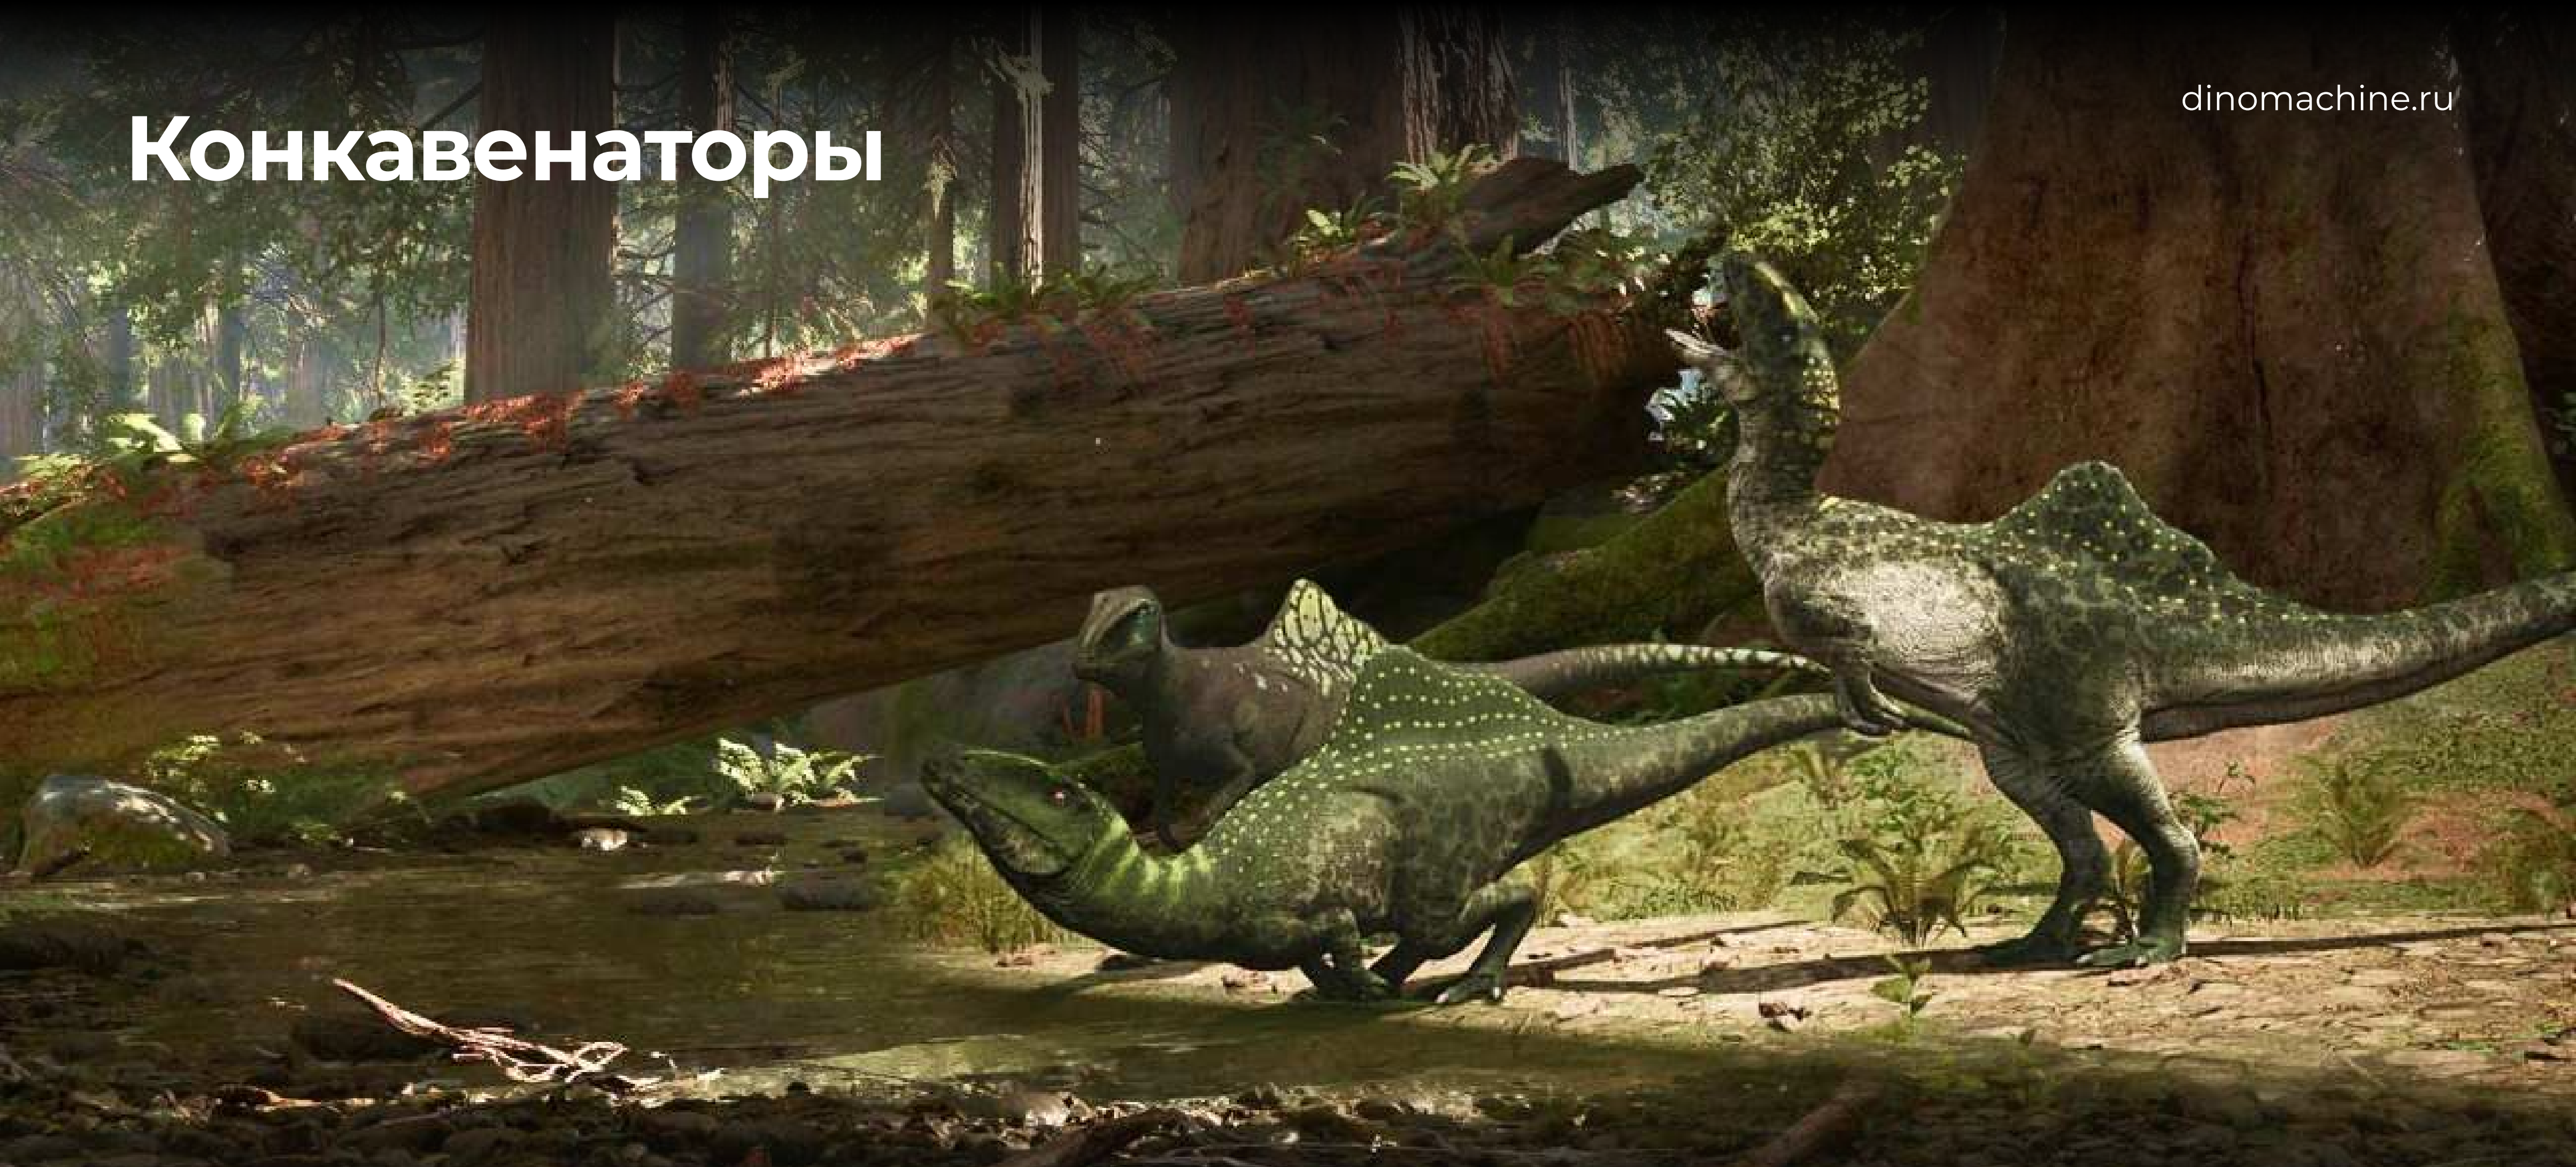

Конкавенаторы

Длина 4 м

Конкавенатор

Фигура-аниматроник включает несколько движений:

- Открытие и закрытие пасти с синхронным звуком
- Поворот головы налево-направо
- Шея движется вверх и вниз
- Брюшная полость имитирует дыхание
- Хвост движется налево-направо

Стоимость фигуры

340 000₽

Стоимость сцены

1 020 000₽