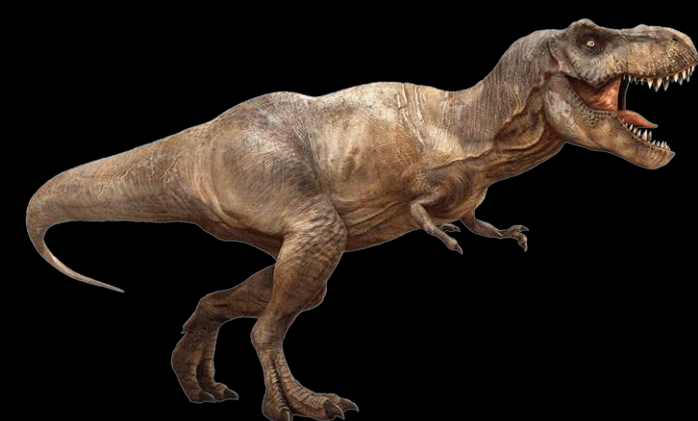

Тираннозавр

Фигура-аниматроник включает несколько движений:

- Открытие и закрытие пасти с синхронным звуком
- Поворот головы налево-направо
- Шея движется вверх и вниз
- Брюшная полость имитирует дыхание
- Хвост движется налево-направо

Длина 10 м

Стоимость фигуры

920 000₽

Анкилозавр

Статичная фигура

- Поверхность с детализированной проработкой мышечной массы и имитацией кожного покрова
- Фигура выполнена из материалов, устойчивых к атмосферным воздействиям, может располагаться на открытом воздухе