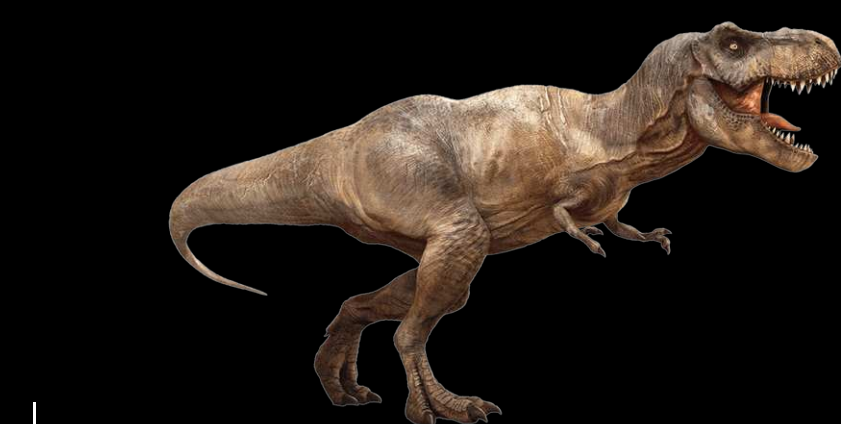

Длина 8 м

Стоимость фигуры

730 000₽

Трицератопс

Статичная фигура

- Поверхность с детализированной проработкой мышечной массы и имитацией кожного покрова
- Фигура выполнена из материалов, устойчивых к атмосферным воздействиям, может располагаться на открытом воздухе