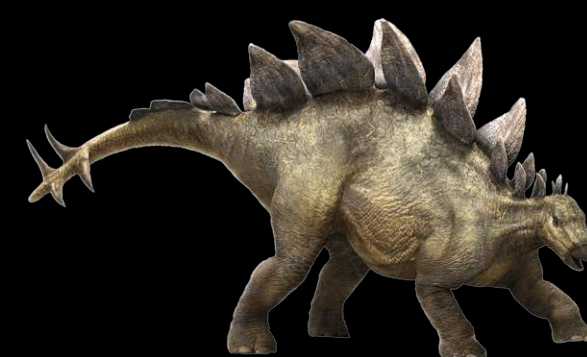

770 000₽

Кетцалькоатль

Кетцалькоатль

Фигура-аниматроник включает несколько движений:

- Движение шеи налево-направо
- Голова движется вверх и вниз
- Звуковое сопровождение
- Поверхность с детализированной проработкой кожного покрова
- Фигура может располагаться на открытом воздухе

Высота 6 м

Стоимость фигуры

690 000₽

Стая стегозавров на водопое

Стегозавры

Фигуры-аниматроники включают несколько движений:

- Открытие и закрытие пасти с синхронным звуком
- Поворот головы налево-направо
- Шея движется вверх и вниз
- Брюшная полость имитирует дыхание
- Хвост движется налево-направо