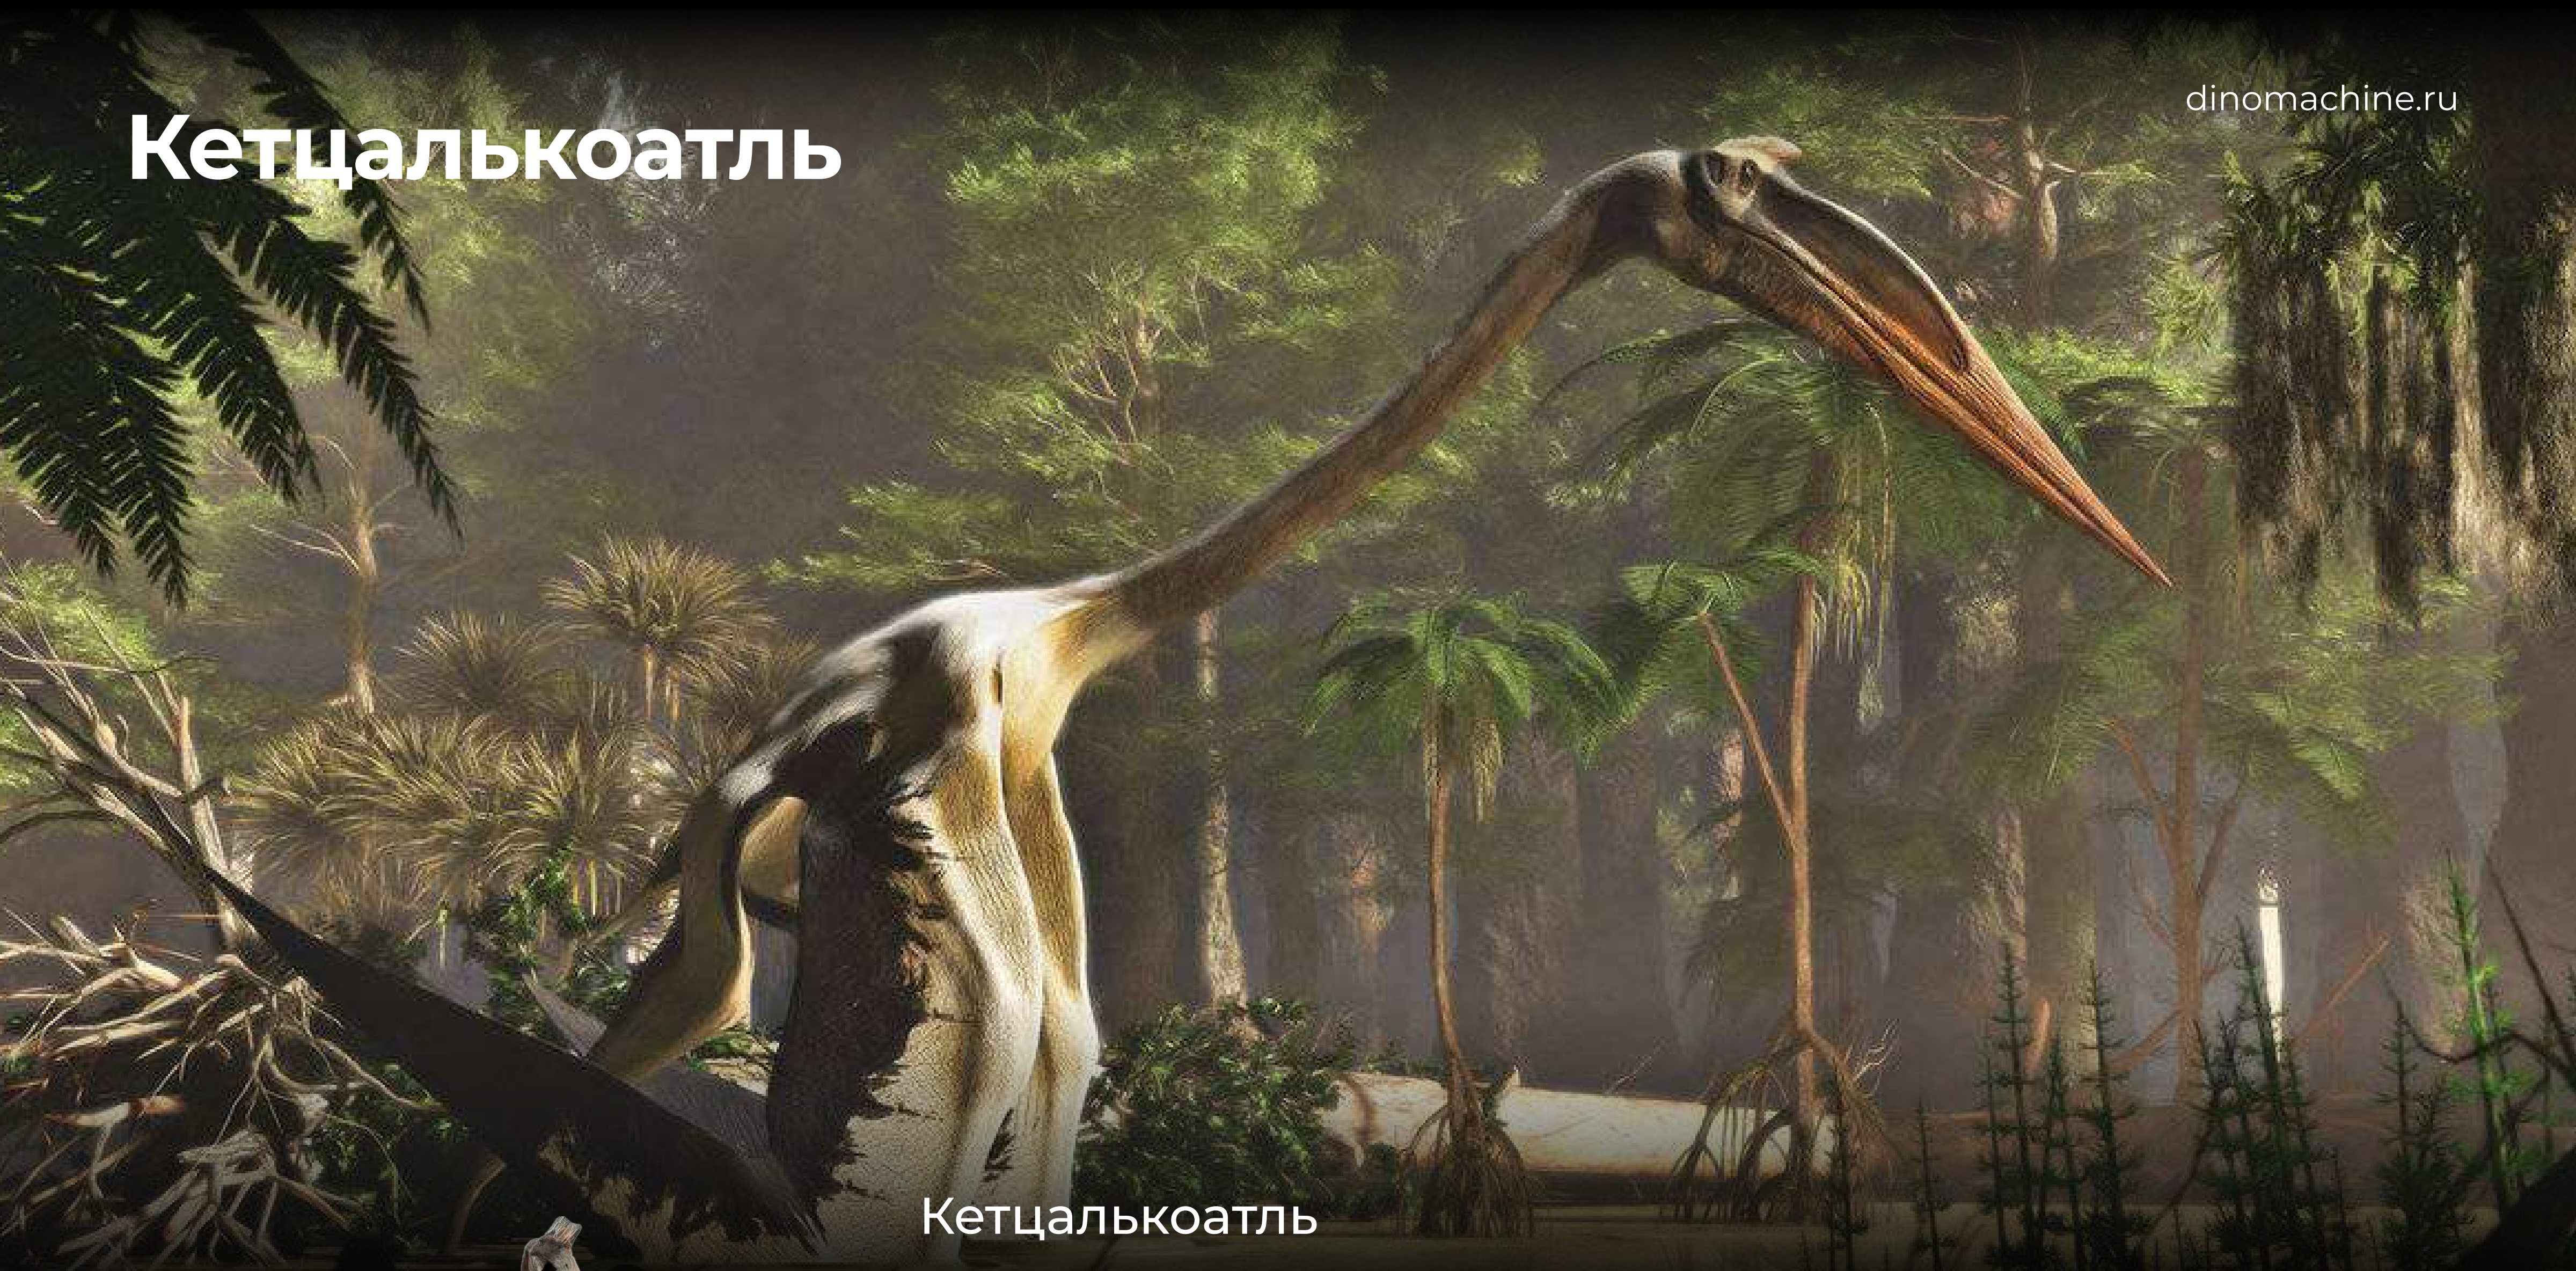

770 000₽

Кетцалькоатль

Кетцалькоатль

Фигура-аниматроник включает несколько движений:

- Движение шеи налево-направо
- Голова движется вверх и вниз
- Звуковое сопровождение
- Поверхность с детализированной проработкой кожного покрова
- Фигура может располагаться на открытом воздухе