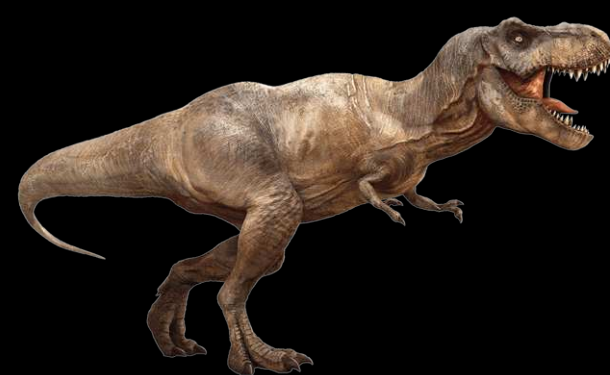

Длина 8 м

Стоимость фигуры

730 000₽

Тираннозавр в поединке с Трицератопсом

Тираннозавр

Фигура-аниматроник включает несколько движений:

- Открытие и закрытие пасти с синхронным звуком
- Открытие и закрытие век
- Поворот головы налево-направо
- Шея движется вверх и вниз
- Брюшная полость имитирует дыхание
- Хвост движется налево-направо

Длина 8 м

Стоимость фигуры

730 000₽

Трицератопс

Фигура-аниматроник включает несколько движений:

- Открытие и закрытие пасти с синхронным звуком
- Поворот головы налево-направо
- Шея движется вверх и вниз
- Брюшная полость имитирует дыхание
- Хвост движется налево-направо