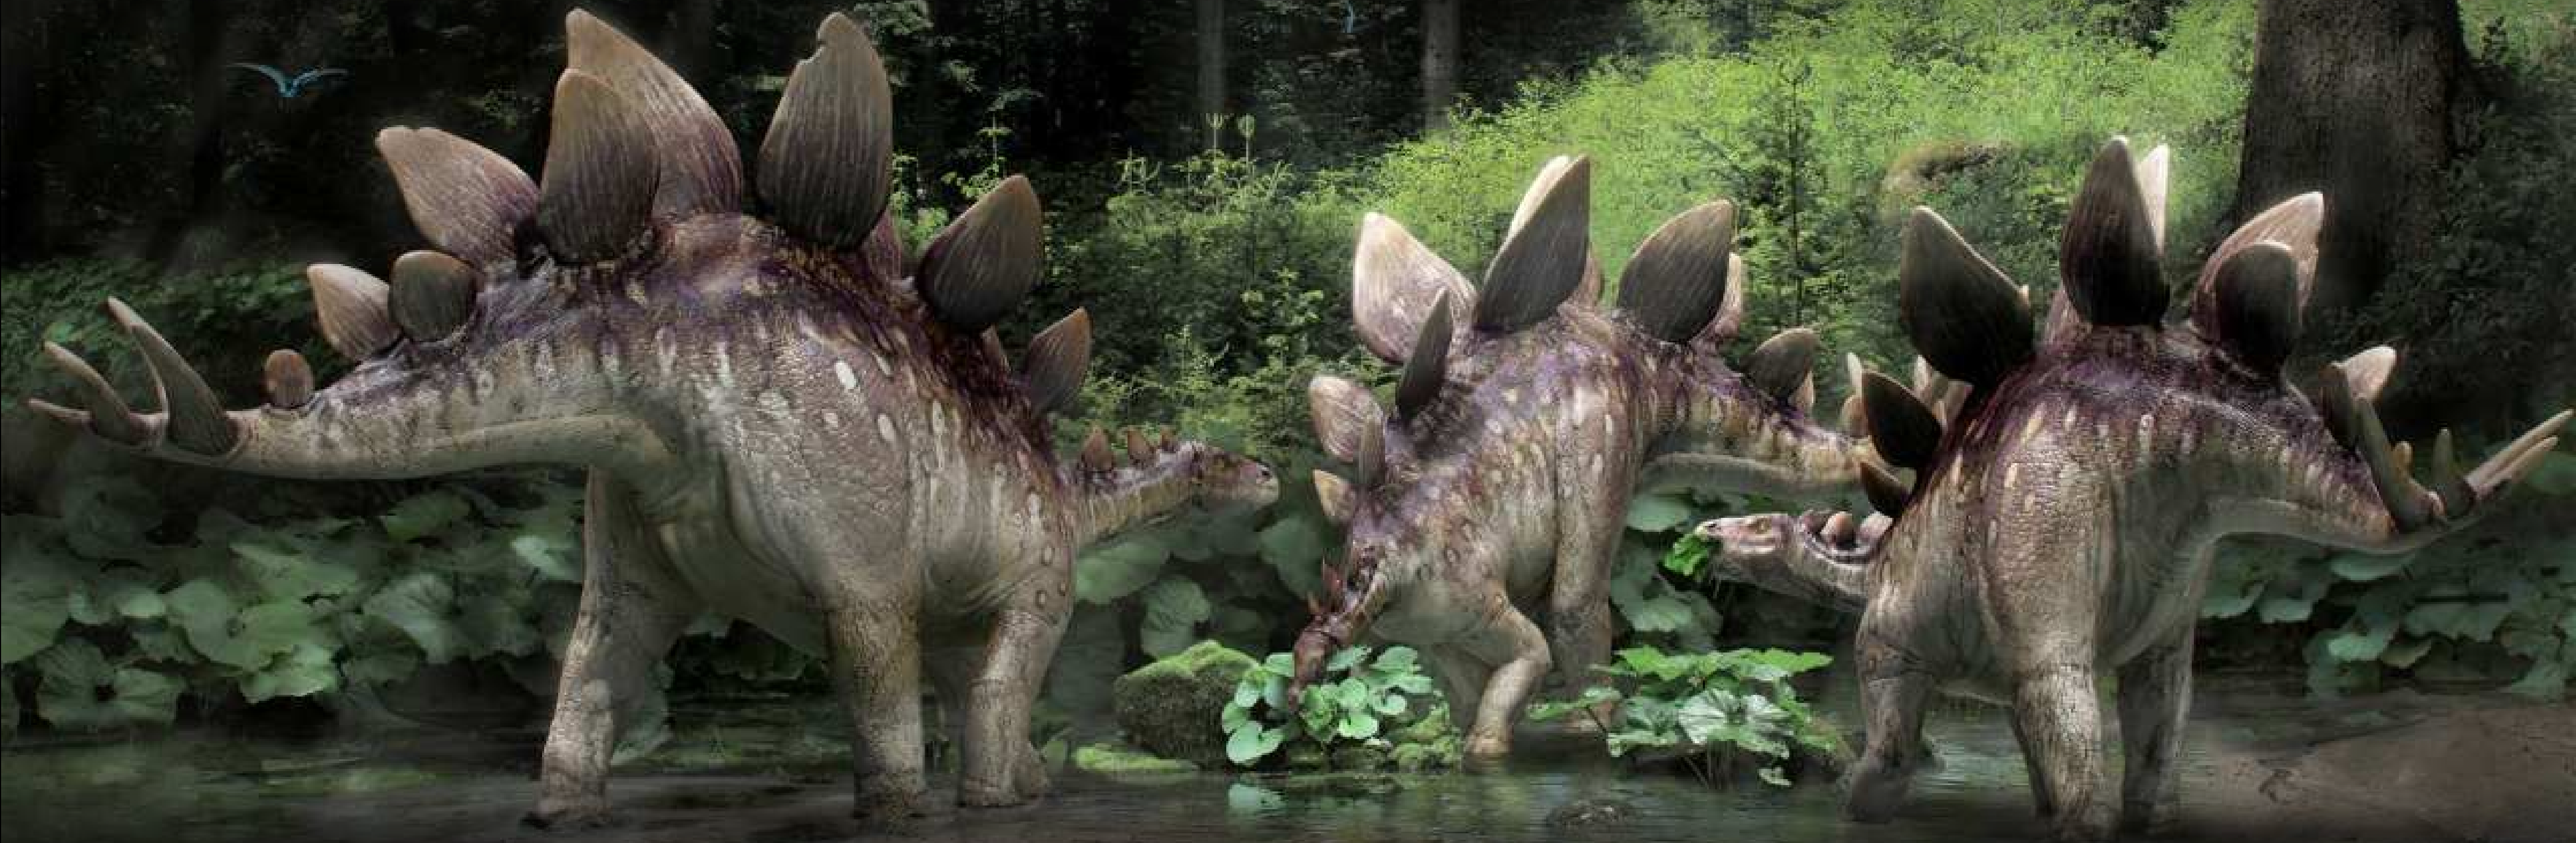

Длина 7 м

Стоимость фигуры

610 000₽

Велоцераптор

Статичная фигура

- Поверхность с детализированной проработкой мышечной массы и имитацией кожного покрова
- Фигура выполнена из материалов, устойчивых к атмосферным воздействиям, может располагаться на открытом воздухе

Длина 6 м

Велоцираптор

Статичная фигура

- Поверхность с детализированной проработкой мышечной массы и имитацией кожного покрова
- Фигура выполнена из материалов, устойчивых к атмосферным воздействиям, может располагаться на открытом воздухе

770 000₽

Кетцалькоатль

Кетцалькоатль

Фигура-аниматроник включает несколько движений:

- Движение шеи налево-направо
- Голова движется вверх и вниз
- Звуковое сопровождение
- Поверхность с детализированной проработкой кожного покрова
- Фигура может располагаться на открытом воздухе

Высота 6 м

Стоимость фигуры

690 000₽

Стая стегозавров на водопое

Стегозавры

Фигуры-аниматроники включают несколько движений:

- Открытие и закрытие пасти с синхронным звуком
- Поворот головы налево-направо
- Шея движется вверх и вниз
- Брюшная полость имитирует дыхание
- Хвост движется налево-направо