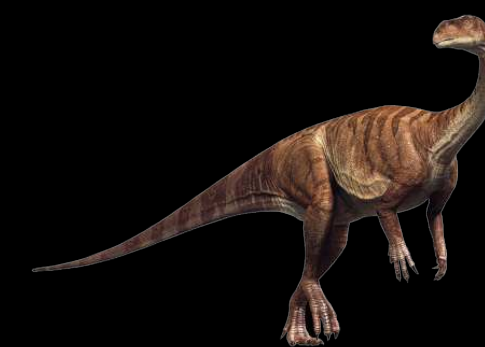

Длина 4 м

Стоимость 6м фигуры

430 000₽

Стоимость 4м фигуры

340 000₽

Стоимость сцены

1 630 000₽