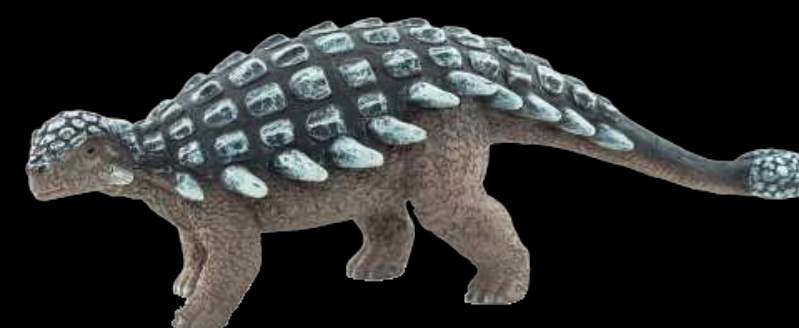

- Открытие и закрытие пасти с синхронным звуком
- Поворот головы налево-направо
- Шея движется вверх и вниз
- Брюшная полость имитирует дыхание
- Хвост движется налево-направо

Длина 10 м

Стоимость фигуры

920 000₽

Анкилозавр

Статичная фигура

- Поверхность с детализированной проработкой мышечной массы и имитацией кожного покрова
- Фигура выполнена из материалов, устойчивых к атмосферным воздействиям, может располагаться на открытом воздухе