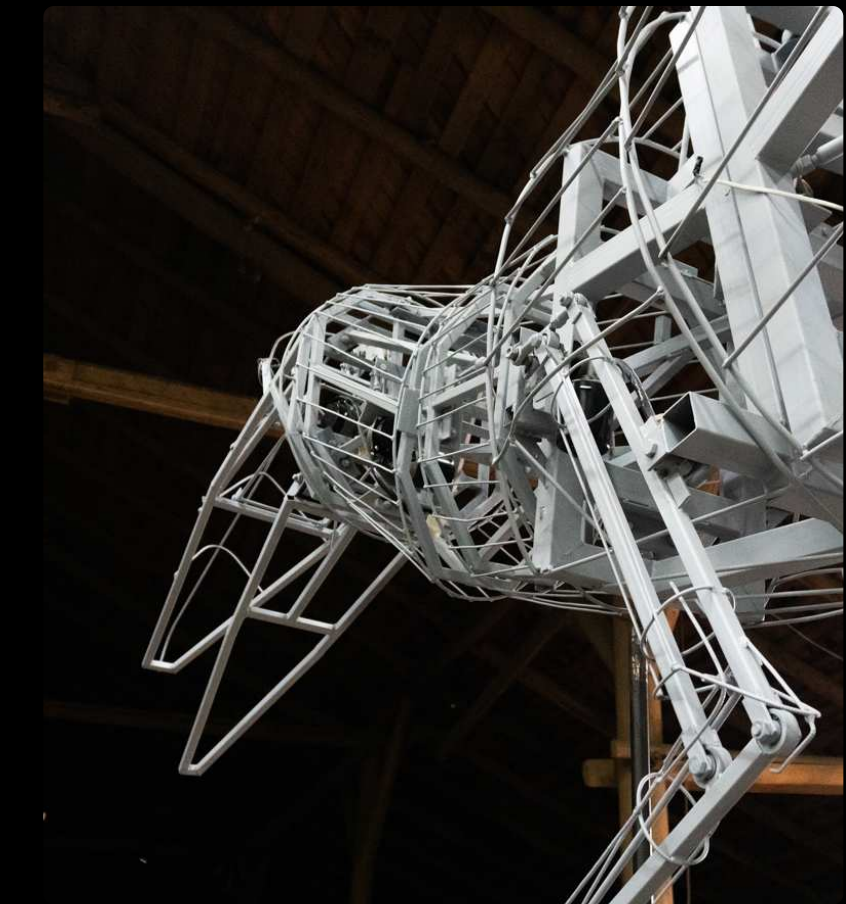

О производстве

Большое помещение

Общая площадь производственного помещения — более 500 м², это значит, что мы можем производить и хранить большое количество фигур любых размеров (высотой более 12 метров).

Качественные материалы и оборудование

Мы используем лучшие материалы и сырье, поэтому фигуры в вашем парке без проблем перенесут сухое жаркое лето и холодную снежную зиму.

Команда

В нашей команде только настоящие профессионалы, которые любят работать с самыми необычными проектами.

dinomachine.ru