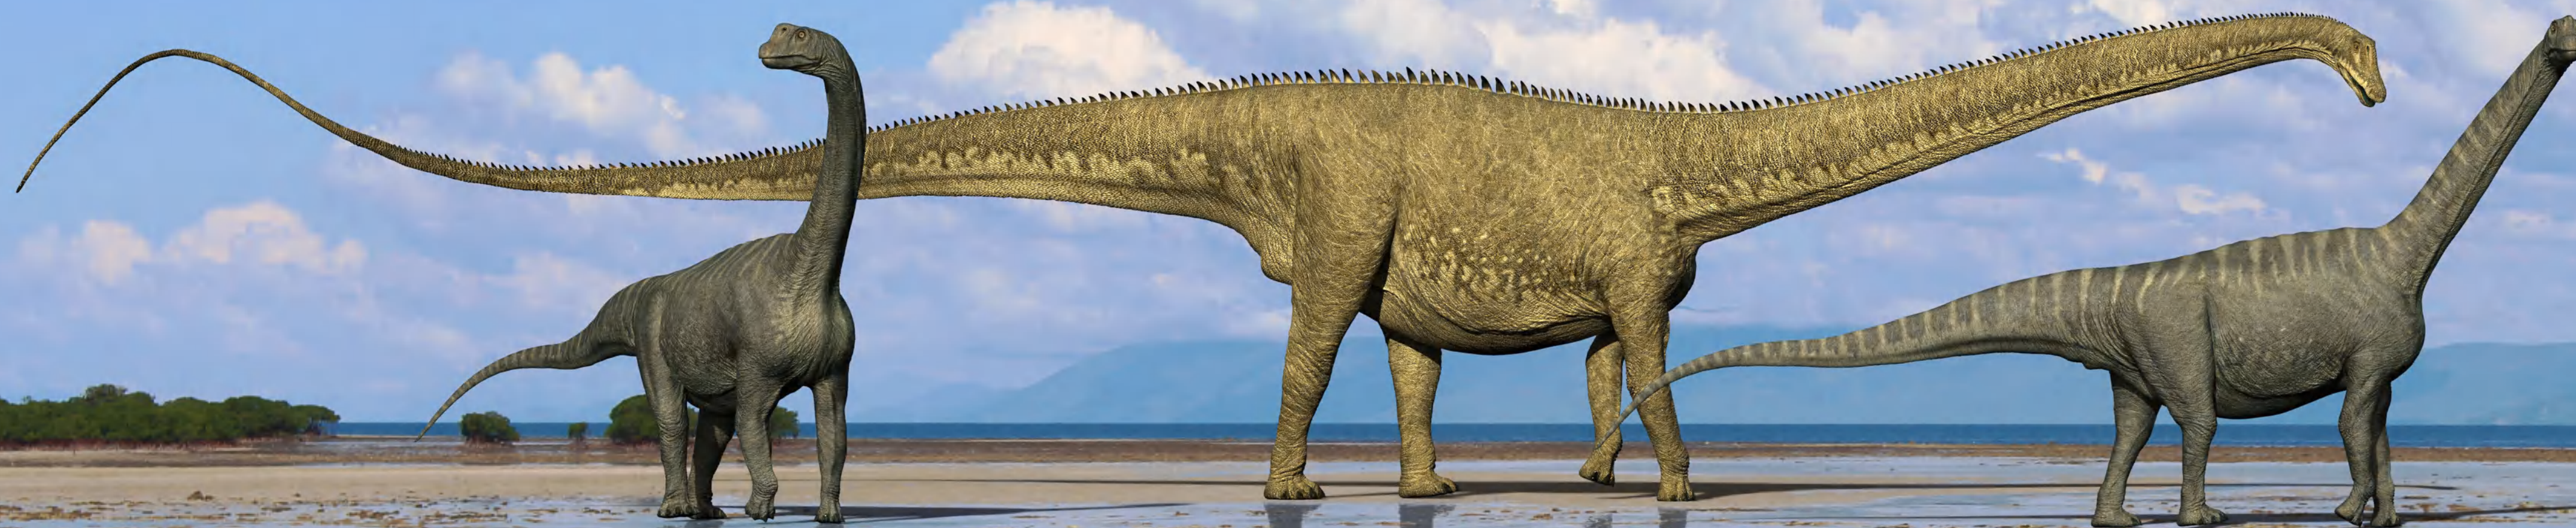

Длина 8 м

Стоимость фигуры

730 000₽

Семья Диплодоков

Диплодоки

Фигуры-аниматроники включают несколько движений:

- Открытие и закрытие пасти с синхронным звуком
- Поворот головы налево-направо
- Шея движется вверх и вниз
- Брюшная полость имитирует дыхание
- Хвост движется налево-направо