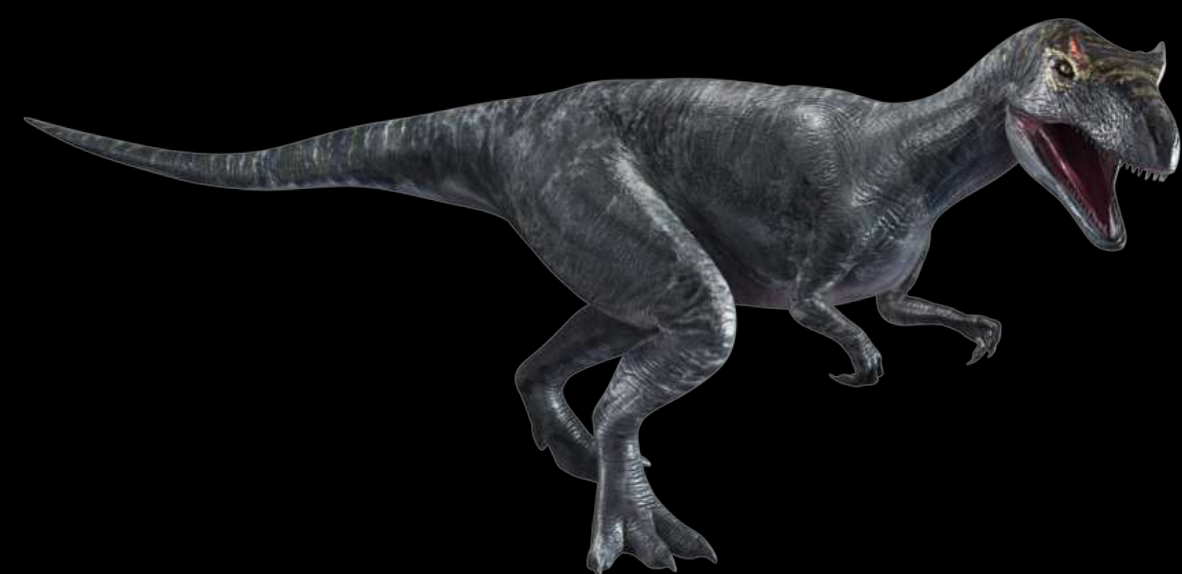

430 000₽

Диплодок

Диплодок

Фигура-аниматроник включает несколько движений:

- Открытие и закрытие пасти с синхронным звуком
- Поворот головы налево-направо
- Шея движется вверх и вниз
- Брюшная полость имитирует дыхание
- Хвост движется налево-направо

Длина 18 м

Стоимость фигуры

1 600 000₽

Аллозавр

Аллозавр

Фигура-аниматроник включает несколько движений:

- Открытие и закрытие пасти с синхронным звуком
- Открытие и закрытие век
- Поворот головы налево-направо
- Шея движется вверх и вниз
- Брюшная полость имитирует дыхание
- Хвост движется налево-направо

Длина 10 м

Стоимость фигуры

920 000₽

Дейноних

dinomachine.ru

Дейноних

Фигура-аниматроник включает несколько движений:

- Открытие и закрытие пасти с синхронным звуком
- Открытие и закрытие век
- Поворот головы налево-направо
- Шея движется вверх и вниз
- Брюшная полость имитирует дыхание
- Хвост движется налево-направо

Длина 7 м

Стоимость фигуры

610 000₽

Ламбеозавр

Ламбеозавр

Фигура-аниматроник включает несколько движений:

- Открытие и закрытие пасти с синхронным звуком
- Открытие и закрытие век
- Поворот головы налево-направо
- Шея движется вверх и вниз
- Брюшная полость имитирует дыхание
- Хвост движется налево-направо