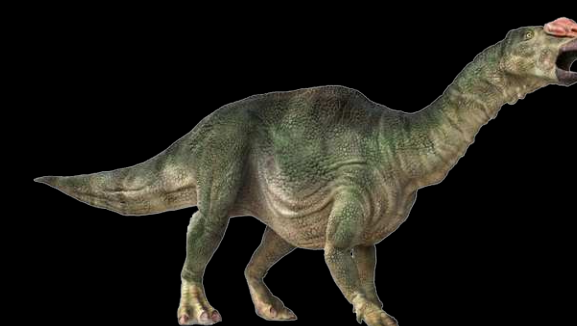

Длина 7 м

Стоимость фигуры

610 000₽

Стоимость сцены

1 260 000₽